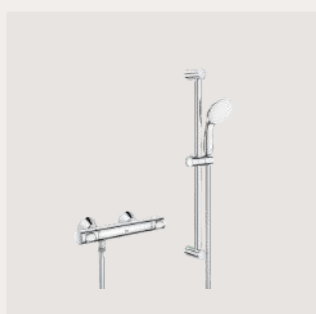

Grohe
Doucheset

Merk	Grohe
Serie	Grohterm
Kleur	Chroom